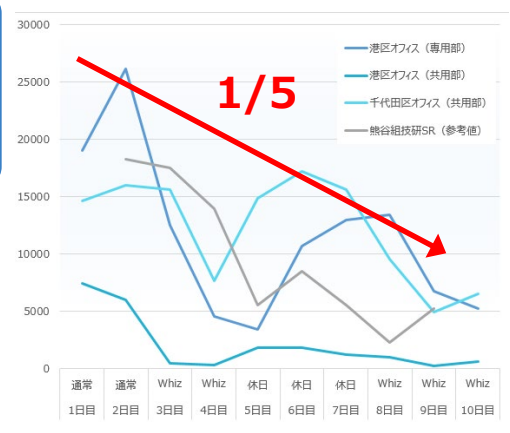

提供元：ソフトバンクロボティクス 熊谷組

*Whiz、AI清掃、隠れダストはソフトバンクロボティクスの商標です。