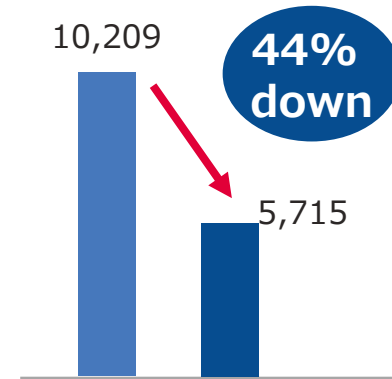

**Whizが
できること**

**ホコリの
舞い上がり減少**

Whizでは人作業に比べて塵・ホコリの舞い上がりが少なく清掃が可能

提供元：ソフトバンクロボティクス

**床面清潔度
向上**

ATP検査(※)にて計測

※微生物等、生物が代謝を行う際に体内で利用する物質であり、有機物による汚れの指標として利用可能

カーペット(65施設)