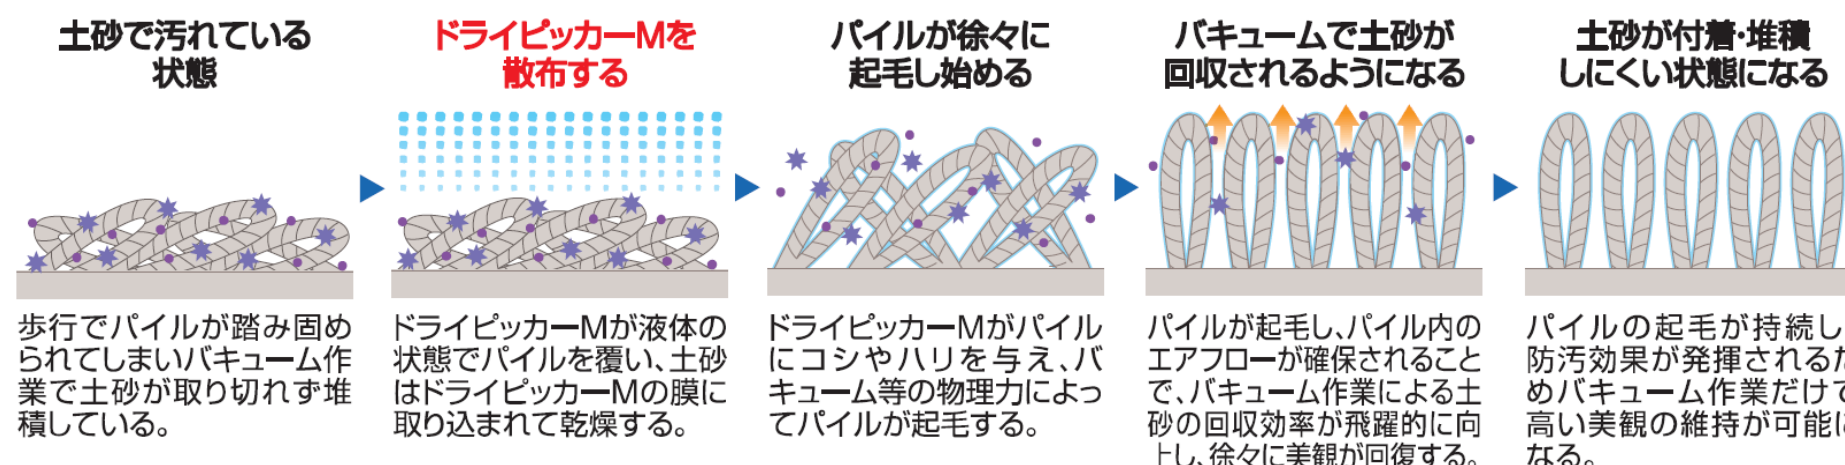

定期施工 — ドライピッカーM

Provided by

接触感染機会抑制対策 | 空気感染対策 | 飛沫感染対策

リンレイ スマートドライシステムは、洗浄作業を行わず、カーペット用美観向上剤「ドライピッカーM」とバキューム作業だけでカーペットの高い美観を維持する、メンテナンスシステムです。

ドライピッカーMには、2020年5月22日に独立行政法人製品評価技術基盤機構（NITE）が**新型コロナウイルスに有効と公表した界面活性剤**のうち、**塩化ベンザルコニウム（0.05%以上）**が配合されており、通常の希釈倍率及び使用量にて、**NITEが有効と判断した条件を満たしています。**

継続的な美観&
環境衛生維持

高い安全性

労働安全衛生法非該当製品

除菌・抗菌

細菌等の繁殖を抑制
塩化ベンザルコニウム配合

美観維持

洗わずにキレイを保ちます

エコロジー

洗浄汚水量削減

省エネルギー

電気・水道使用量減

ドライピッカーM施工により、日常のバキューム作業中心での美観維持・向上が可能なメンテナンスです。
除菌効果があり、**土砂の堆積を防止**する為、**衛生的な状態が一定期間持続**します。

※すべての菌に効果が得られるわけではありません。

高い除塵力と空間浄化能力を持つ『Whiz』と併用するサービスパッケージも提供可能です。

Whizでは人作業に比べて塵・ホコリの舞い上がりが少なく清掃が可能

© SoftBank Robotics